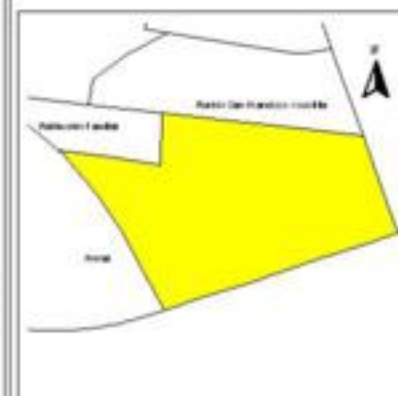

EVALUA DF
Consejo de Evaluación del
Desarrollo Social del
Distrito Federal

ÍNDICE DE DESARROLLO SOCIAL

Delegación: Azcapotzalco
Colonia: La Raza
Grado de desarrollo: Medio

Grado de Desarrollo Social

-  Muy bajo
-  Bajo
-  Medio
-  Alto
-  Sin dato

0.03 0 0.03 0.06 Kilómetros

Fuente: Elaboración propia con datos de Seduvi e INEGI